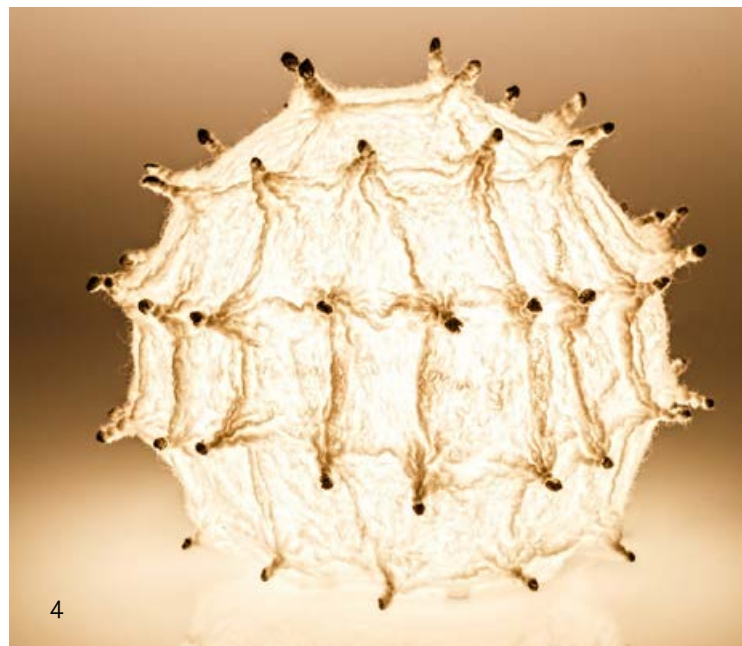

6

4 Sabine Hermann

shibori
Tischleuchte. Filz aus Bluefaced
Leicester Rohwolle.
Table lamp. Felt from Bluefaced
Leicester raw wool.
feltro.ch

5 Thomas Fässler

Gefäss. Bergahorn, gefärbt,
Hochglanzlack.
Vessel. Sycamore maple, dyed, high-
gloss varnish.
thomasfaessler.com